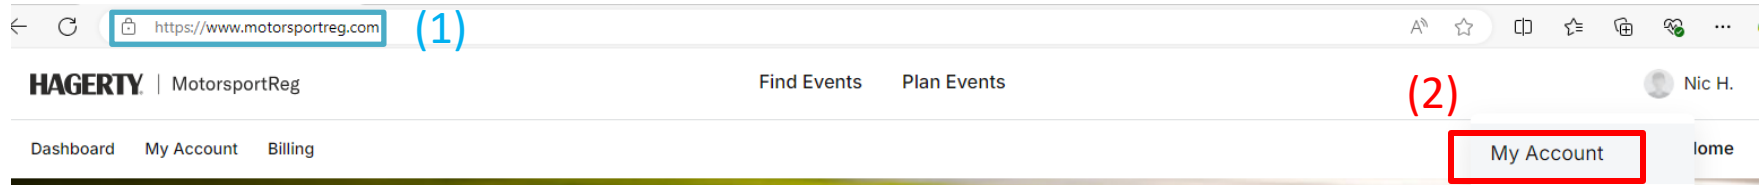

- 1.) Open Internet Browser (ie. Firefox, Safari, Edge)
- 2.) Go to MotorsportReg.com (1)
- 3.) Log Into your MotorsportReg.com account
- 4.) Click on 'My Account' (2)

- 5.) Click on your profile (3)
- 6.) Click 'Membership & Credentials' (4)
- 7.) Lists your Expiry Date (5)